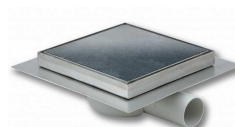

NETTO VLOERPUT & DOUCHEGOOT

0601

<u>ART.NR.</u>	<u>OMSCHRIJVING</u>	<u>MAAT</u>	<u>MERK/TYPE</u>
06012803	RVS DESIGN VLOERPUT Z+O/U 50MM	96X96MM GEHEEL RVS	AQUABERG
06012806	RVS DESIGN VLOERPUT Z+O/U 50MM	147X147MM GEHEEL RVS	AQUABERG
06012903	RVS RENOVATIEPUT INBOUW 8MM	100X100MM	AQUABERG
06012906	RVS RENOVATIEPUT INBOUW 7MM	150X150MM	AQUABERG
06012909	RVS RENOVATIEPUT INBOUW 10MM	150X150MM	AQUABERG
06012912	RVS RENOVATIEPUT INBOUW 9MM	200X200MM	AQUABERG
06013003	RVS/ABS VLOERPUT O/U 50MM	100X100MM	AQUABERG
06013006	RVS/ABS VLOERPUT O/U 50MM	150X150MM	AQUABERG
06013011	RVS/ABS VLOERPUT Z/U 50MM	150X150MM VERSTELB.	AQUABERG
06013012	RVS/ABS VLOERPUT O/U 75MM	200X200MM	AQUABERG
06013015	RVS/ABS VLOERPUT Z/U 75MM	200X200MM	AQUABERG
06014003	RVS/ABS VLOERPUT O/U 50MM	150X150MM VERSTELB.	AQUABERG
06014009	RVS/ABS TEGELPUT O/U 50MM	200X200MM VERSTELB.	AQUABERG
06014015	RVS/ABS TEGELPUT O/U 50MM	300X300MM VERSTELB.	AQUABERG
06014006	RVS/ABS TEGELPUT Z/U 50MM	150X150MM VERSTELB.	AQUABERG
06014012	RVS/ABS TEGELPUT Z/U 50MM	200X200MM VERSTELB.	AQUABERG
06014018	RVS/ABS TEGELPUT Z/U 50MM	300X300MM VERSTELB.	AQUABERG